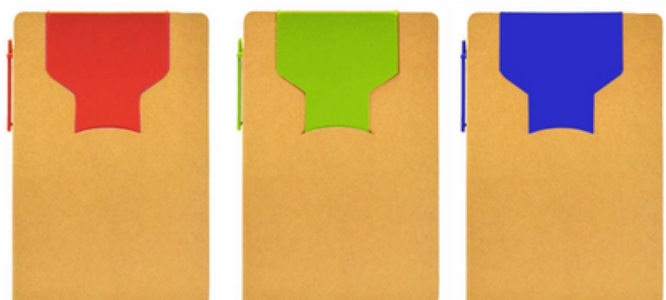

*Incluye: block, bolígrafo y notas adhesivas

AO-426

LIBRETA ECOLÓGICA CON POST-IT

Cartoncillo reciclado
MD: 10 x 15 cm. (tamaño esquila)
TI: Serigrafía / Hot stamping

*A partir de 50 pzs

\$13

*Incluye bolígrafo